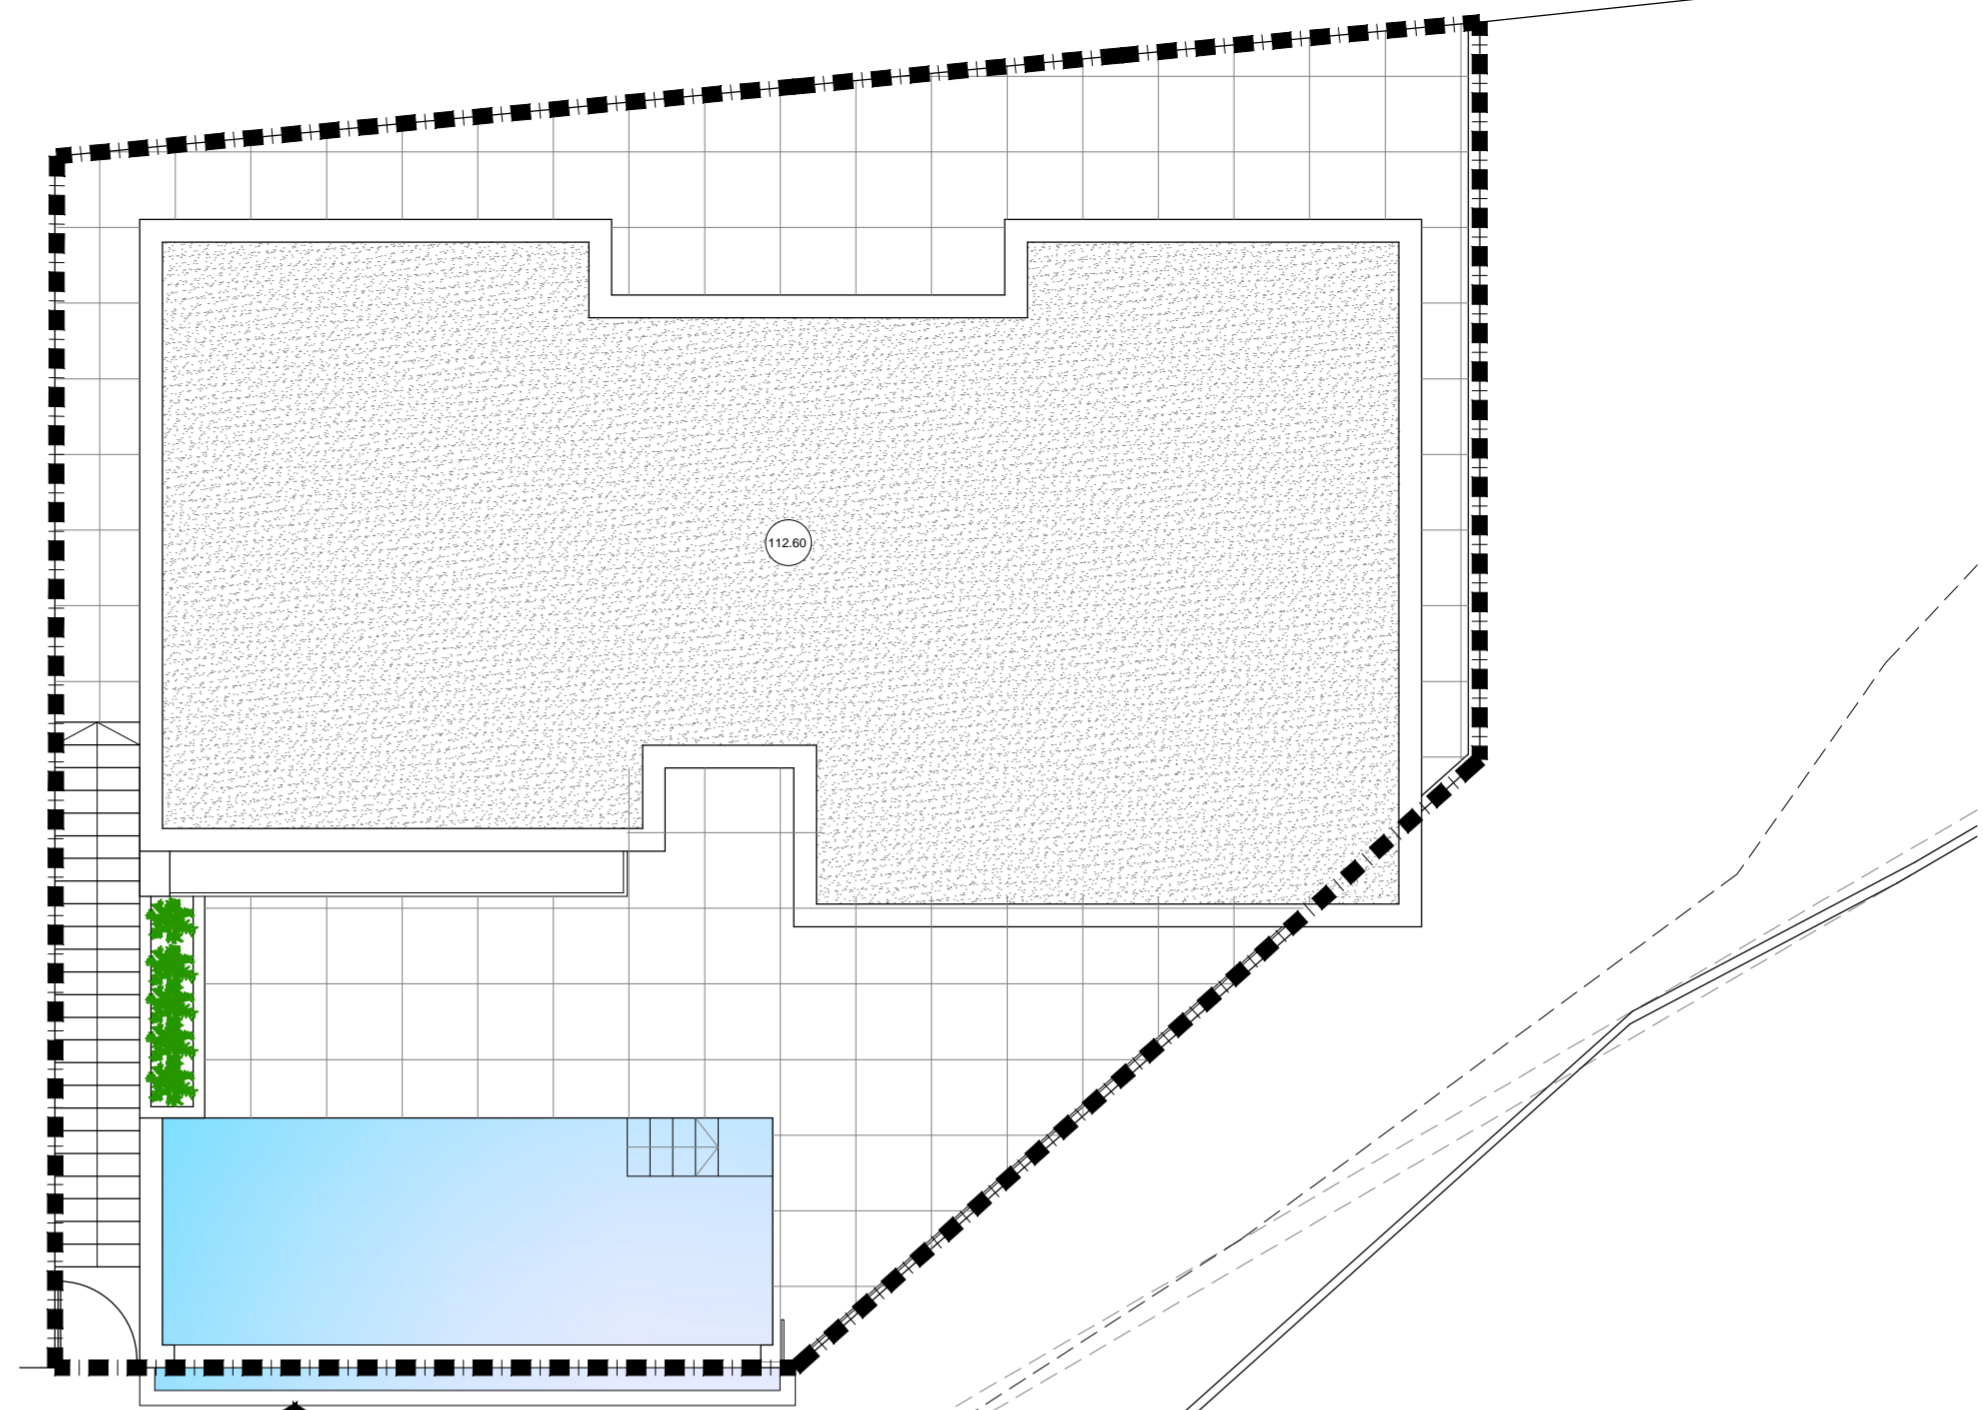

PLANTA SOTANO

PLANTA BAJA

PROYECTO BASICO
 10 Viv. Unifam. Aisladas, Parcela R4B
 P.P. "Las Maravillas"-Punta de la Mona
 VIVIENDA R4-18 1:100
 PLANTAS 77.11.17.10viv

PROMOTOR:
 ALTAMIRA
 PROPIEDADES S.L.
 antonio rodríguez rufo
 Telf: 679 101766
 colaboradores: victor mancilla rufo, juan j pozo romero

P18 01
 ARQUITECTOS

PLANTA PRIMERA

PLANTA CUBIERTA

PROYECTO BASICO
 10 Viv. Unifam. Aisladas, Parcela R4B
 P.P. "Las Maravillas"-Punta de la Mona
 VIVIENDA R4-18 1:100
 PLANTAS - 2 77.11.17.10viv

PROMOTOR:
 ALTAMIRA
 PROPIEDADES S.L.
 antonio rodríguez rufo
 Telf: 679 101766