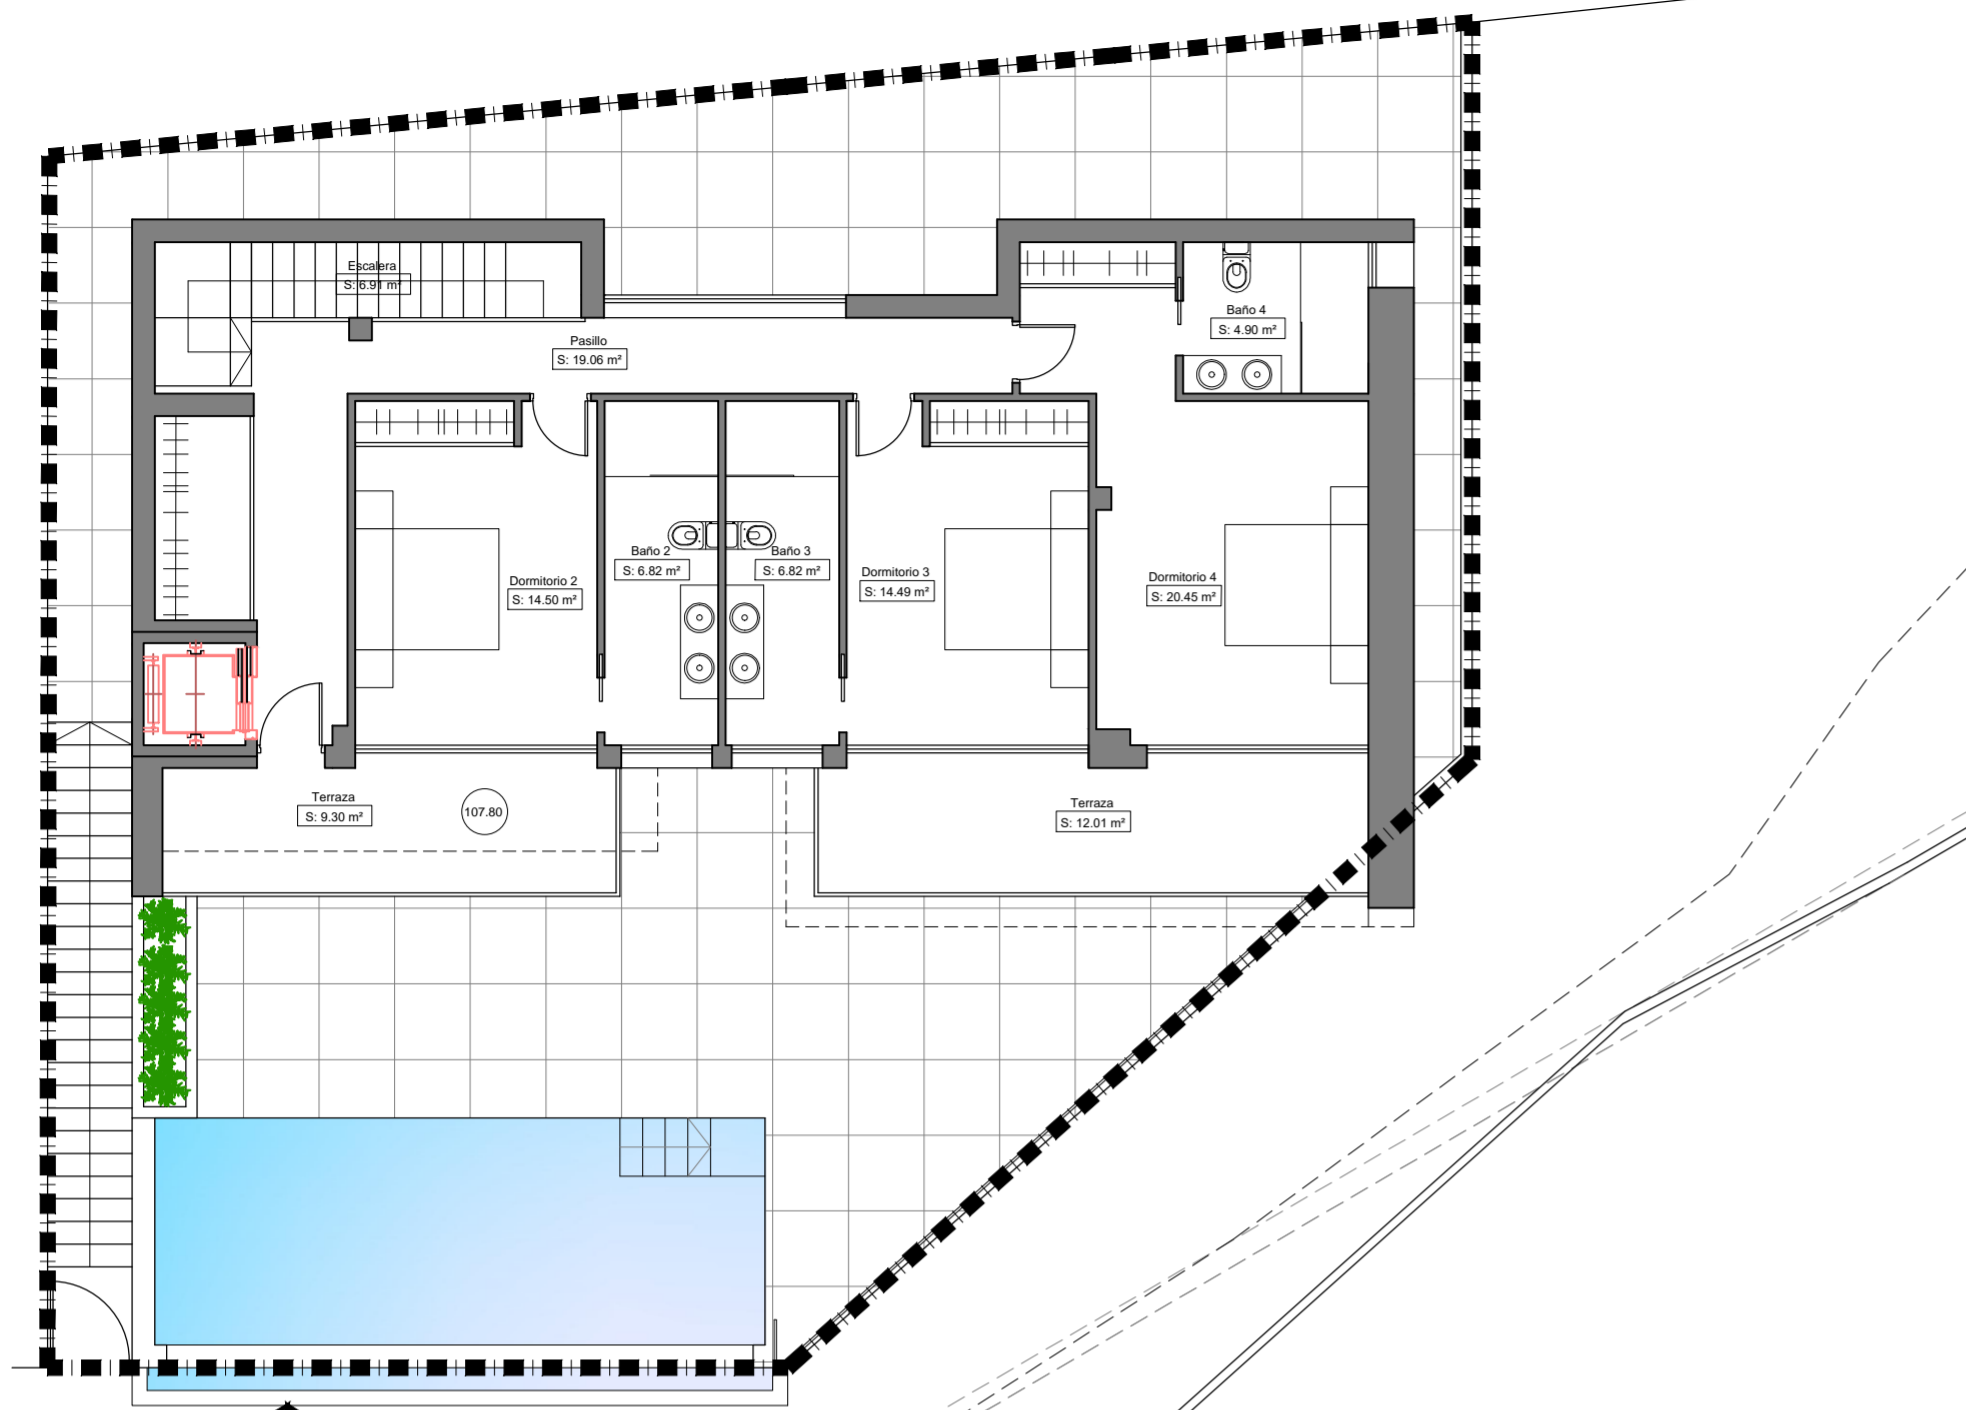

PLANTA SOTANO

PLANTA BAJA

PROYECTO BASICO
 10 Viv. Unifam. Aisladas, Parcela R4B
 P.P. "Las Maravillas"-Punta de la Mona
 VIVIENDA R4-18 1:100
 PLANTAS 77.11.17.10viv

PROMOTOR:
 ALTAMIRA
 PROPIEDADES S.L.
 antonio rodríguez rufo
 Telf: 679 101766
 colaboradores: victor mancilla rufo, juan j pozo romero

P18 01
 ARQUITECTOS

PLANTA PRIMERA

PLANTA CUBIERTA

PROYECTO BASICO
 10 Viv. Unifam. Aisladas, Parcela R4B
 P.P. "Las Maravillas"-Punta de la Mona
 VIVIENDA R4-18 1:100
 PLANTAS - 2 77.11.17.10viv

PROMOTOR:
 ALTAMIRA
 PROPIEDADES S.L.
 antonio rodríguez rufo
 Telf: 679 101766