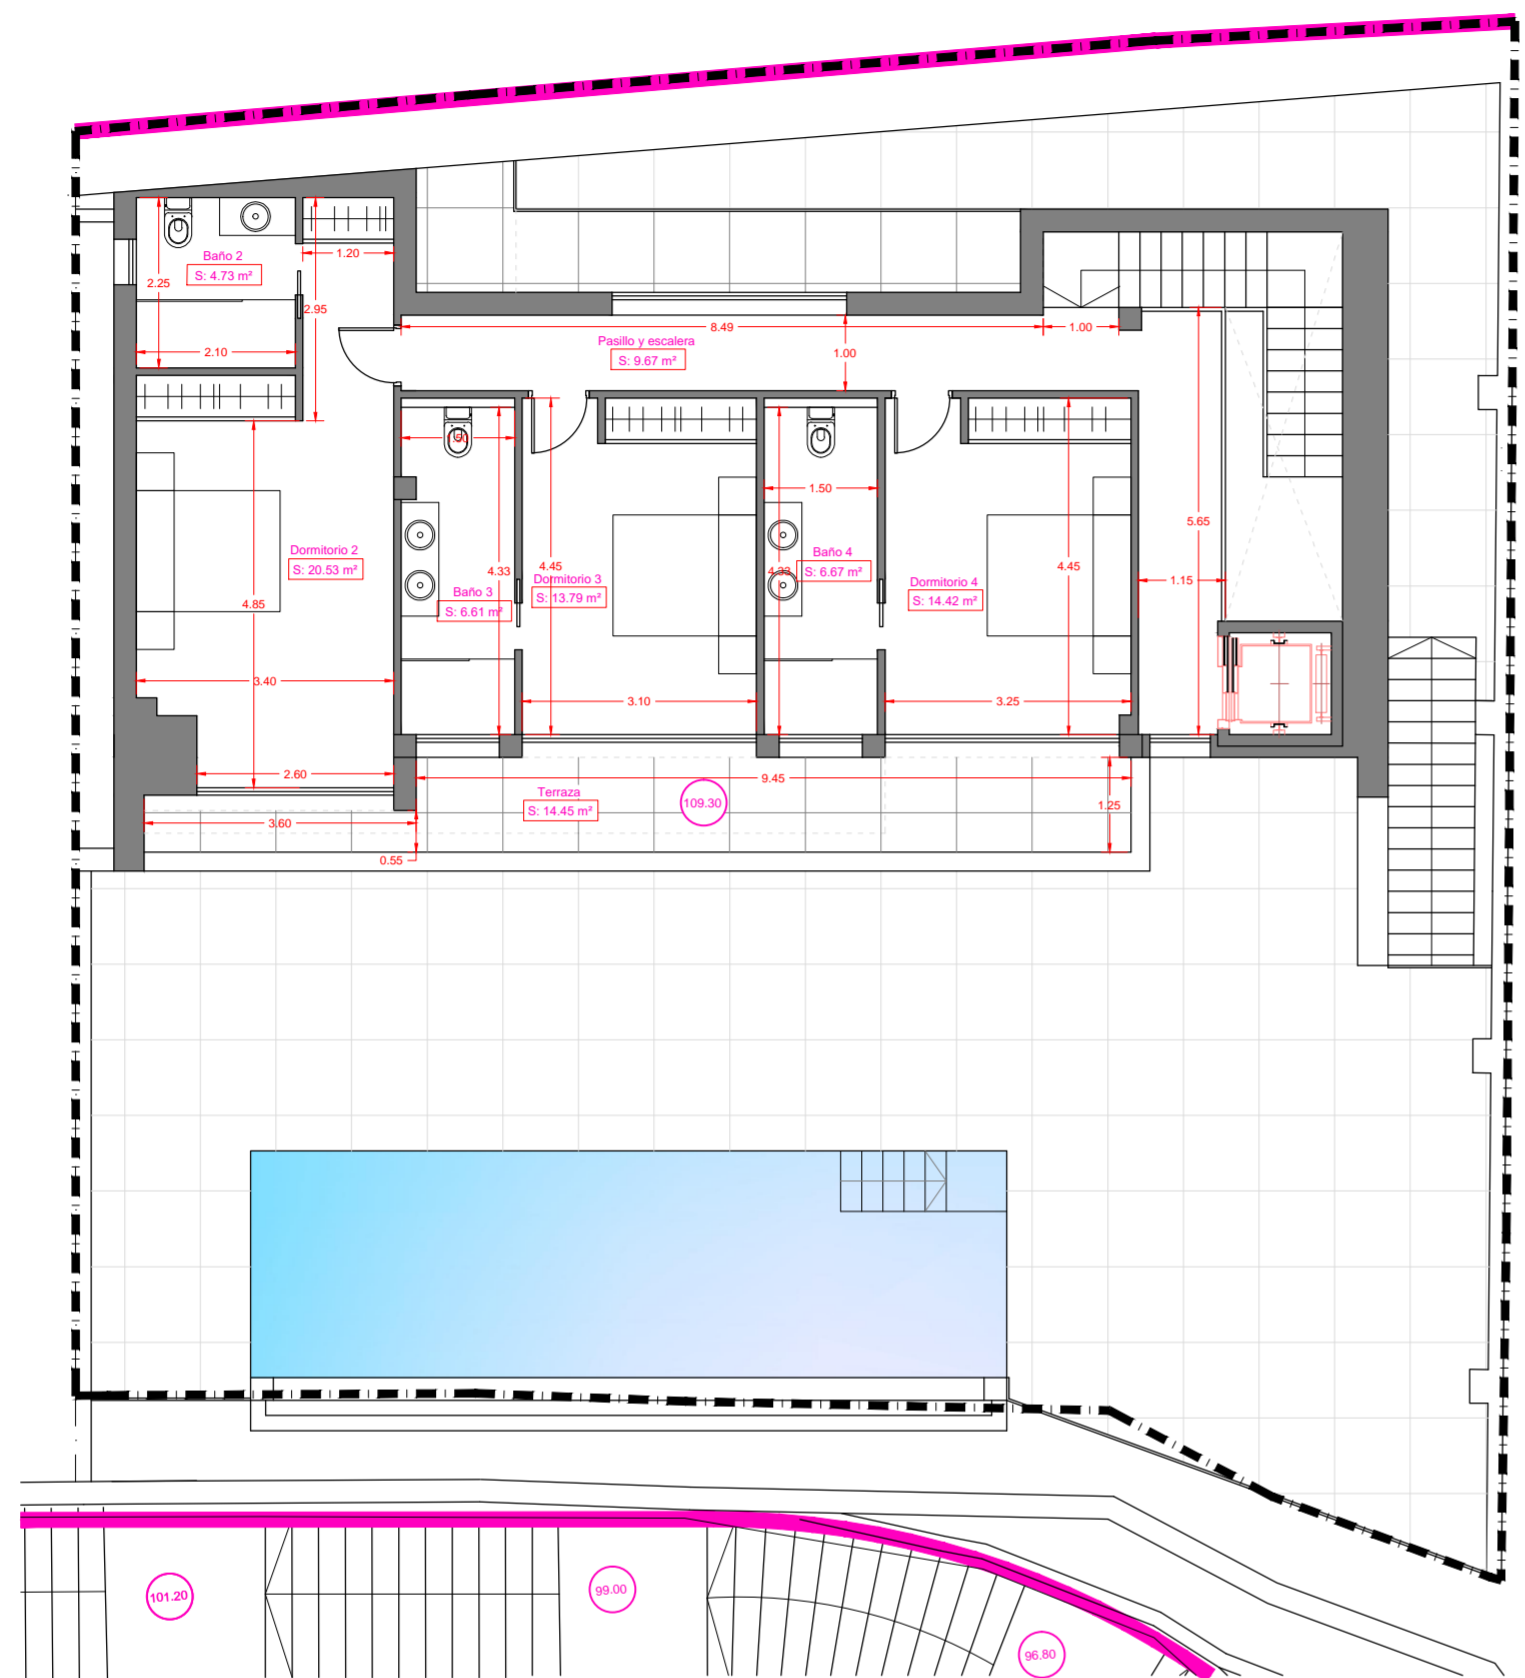

PLANTA PRIMERA