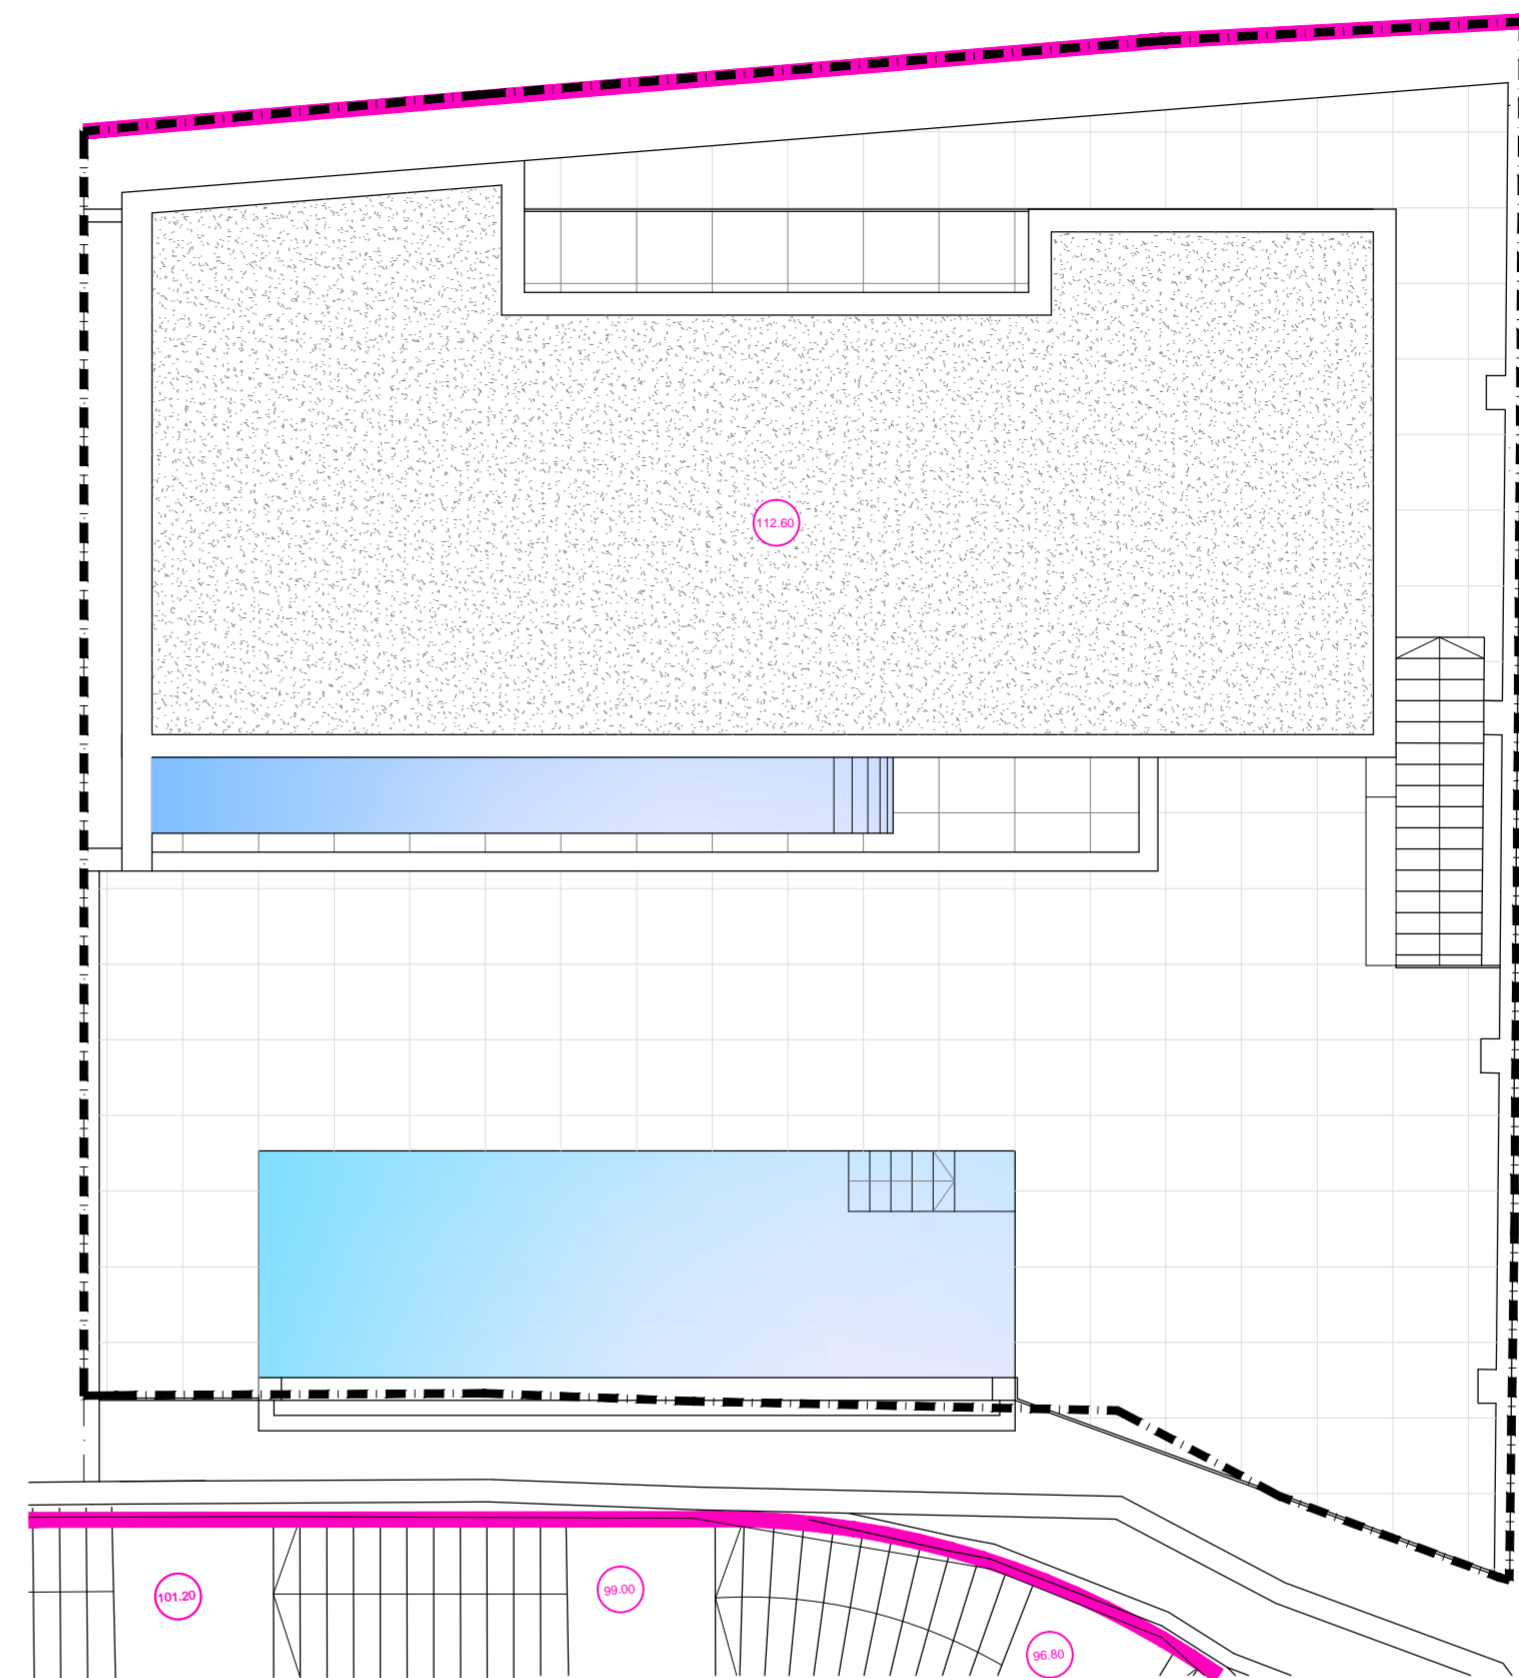

PLANTA CUBIERTA

	PROYECTO BASICO 10 Viv. Unifam. Aisladas, Parcela R4B P.P. "Las Maravillas"-Punta de la Mona
	VIVIENDA R4-17 1:100 PLANTAS - 2 77.11.17.10viv

PROMOTOR:

ALTAMIRA
PROPIEDADES S.L.

P17 02

antonio rodríguez rufo
Telf: 679 101766
colaboradores: victor mancilla rufo, juan j pozo romero

RQUITECTOS