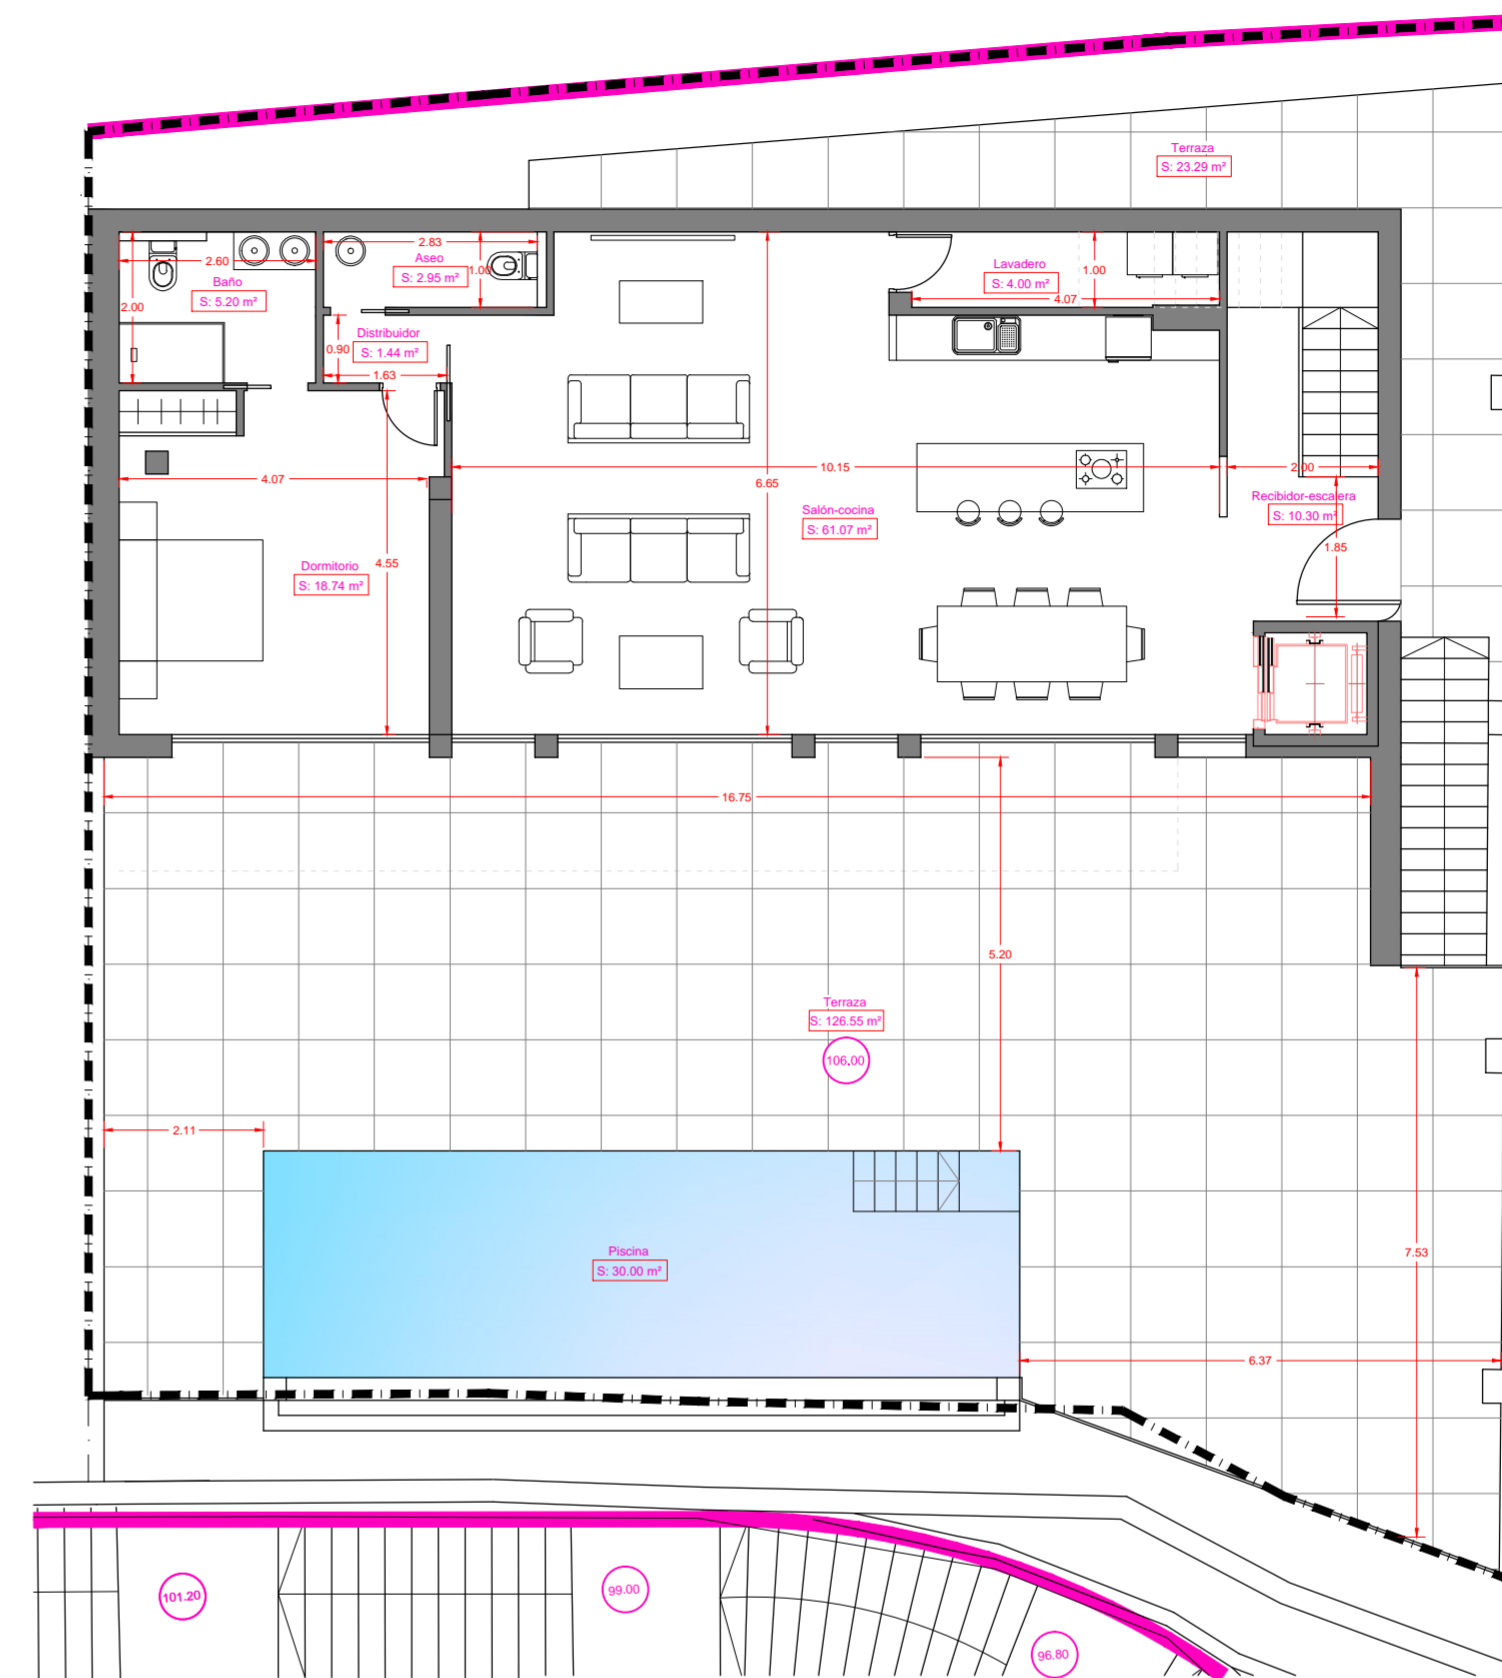

PLANTA SOTANO

PLANTA BAJA

	<b>PROYECTO BASICO</b> 10 Viv. Unifam. Aisladas, Parcela R4B P.P. "Las Maravillas"-Punta de la Mona
	VIVIENDA R4-17 <span style="float: right;">1:100</span>
	PLANTAS <span style="float: right;">77.11.17.10viv</span>

PROMOTOR:

ALTAMIRA  
PROPIEDADES S.L.

antonio rodríguez rufo  
Telf: 679 101766

colaboradores: victor mancilla rufo, juan j pozo romero

P17 01

ARQUITECTOS

PLANTA PRIMERA

PLANTA CUBIERTA

	<b>PROYECTO BASICO</b> 10 Viv. Unifam. Aisladas, Parcela R4B P.P. "Las Maravillas"-Punta de la Mona
	VIVIENDA R4-17 <span style="float: right;">1:100</span> PLANTAS - 2 <span style="float: right;">77.11.17.10viv</span>